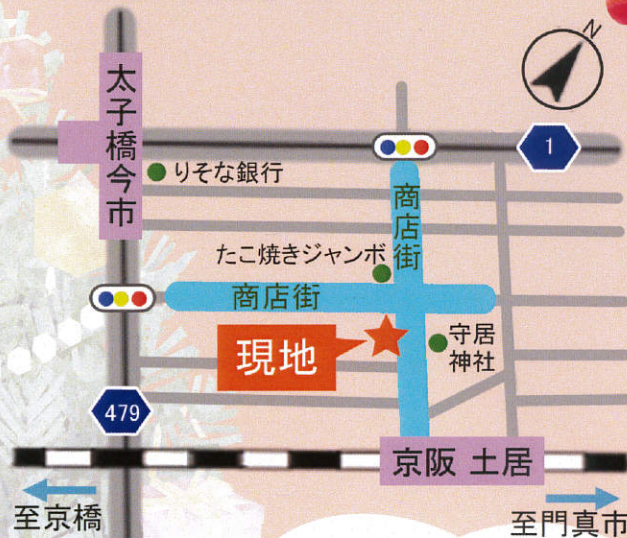

まるあいの

こども食堂

開催日時

12月21日(土)
11時～16時

お問い合わせ

☎ 080-5335-9011(島田)
☎ 090-6975-3147(沢田)

スケジュール

11:00～13:45 食事 & ゲーム
おもちゃが当たる！
(数字合わせ)

13:45～15:45 学習支援 (ケーキ作り)
たかしまパティシエと一緒に
ケーキ作り！数量限定ですが
持ち帰りもできます(こどものみ)

場所

コメットレンタルスペース
守口市金下町1-4-14

Merry
Christmas!

私どもLike the earthは
こども食堂の他にミニSL乗車会の
出張サービスなども行っています
多種多様なイベント承りますので
お気軽にご連絡ください

主催：一般社団法人 Like the earth ホームページ