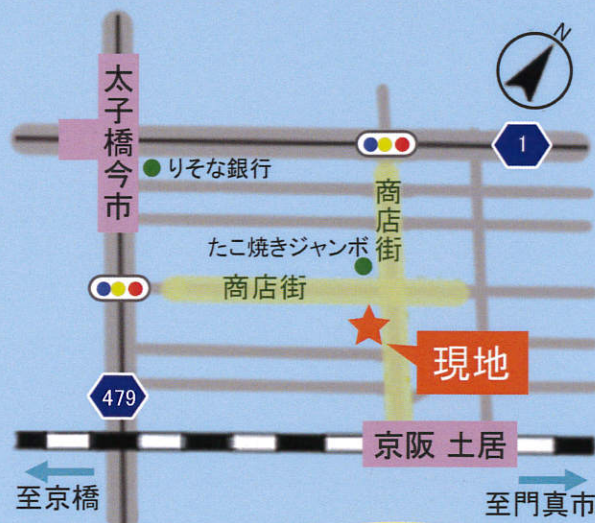

まるあい食堂

こども

愛

開催日時

4月27日(土)
11時～16時

お問い合わせ

☎ 080-5335-9011(島田)
☎ 090-6975-3147(沢田)

スケジュール

- 11:00～13:45 食事 & ゲーム
おもちゃが当たる！
(数字合わせ・ジャンケン大会)
- 13:45～15:45 学習支援
(まが玉色塗り)

場所

コメットレンタルスペース
守口市金下町1-4-14

みんな
来てね！

私どもLike the earthは
こども食堂の他にも
様々な活動をしております
ミニSL乗車会の出張サービスなど
お気軽にご連絡ください

主催：一般社団法人 Like the earth ホームページ→